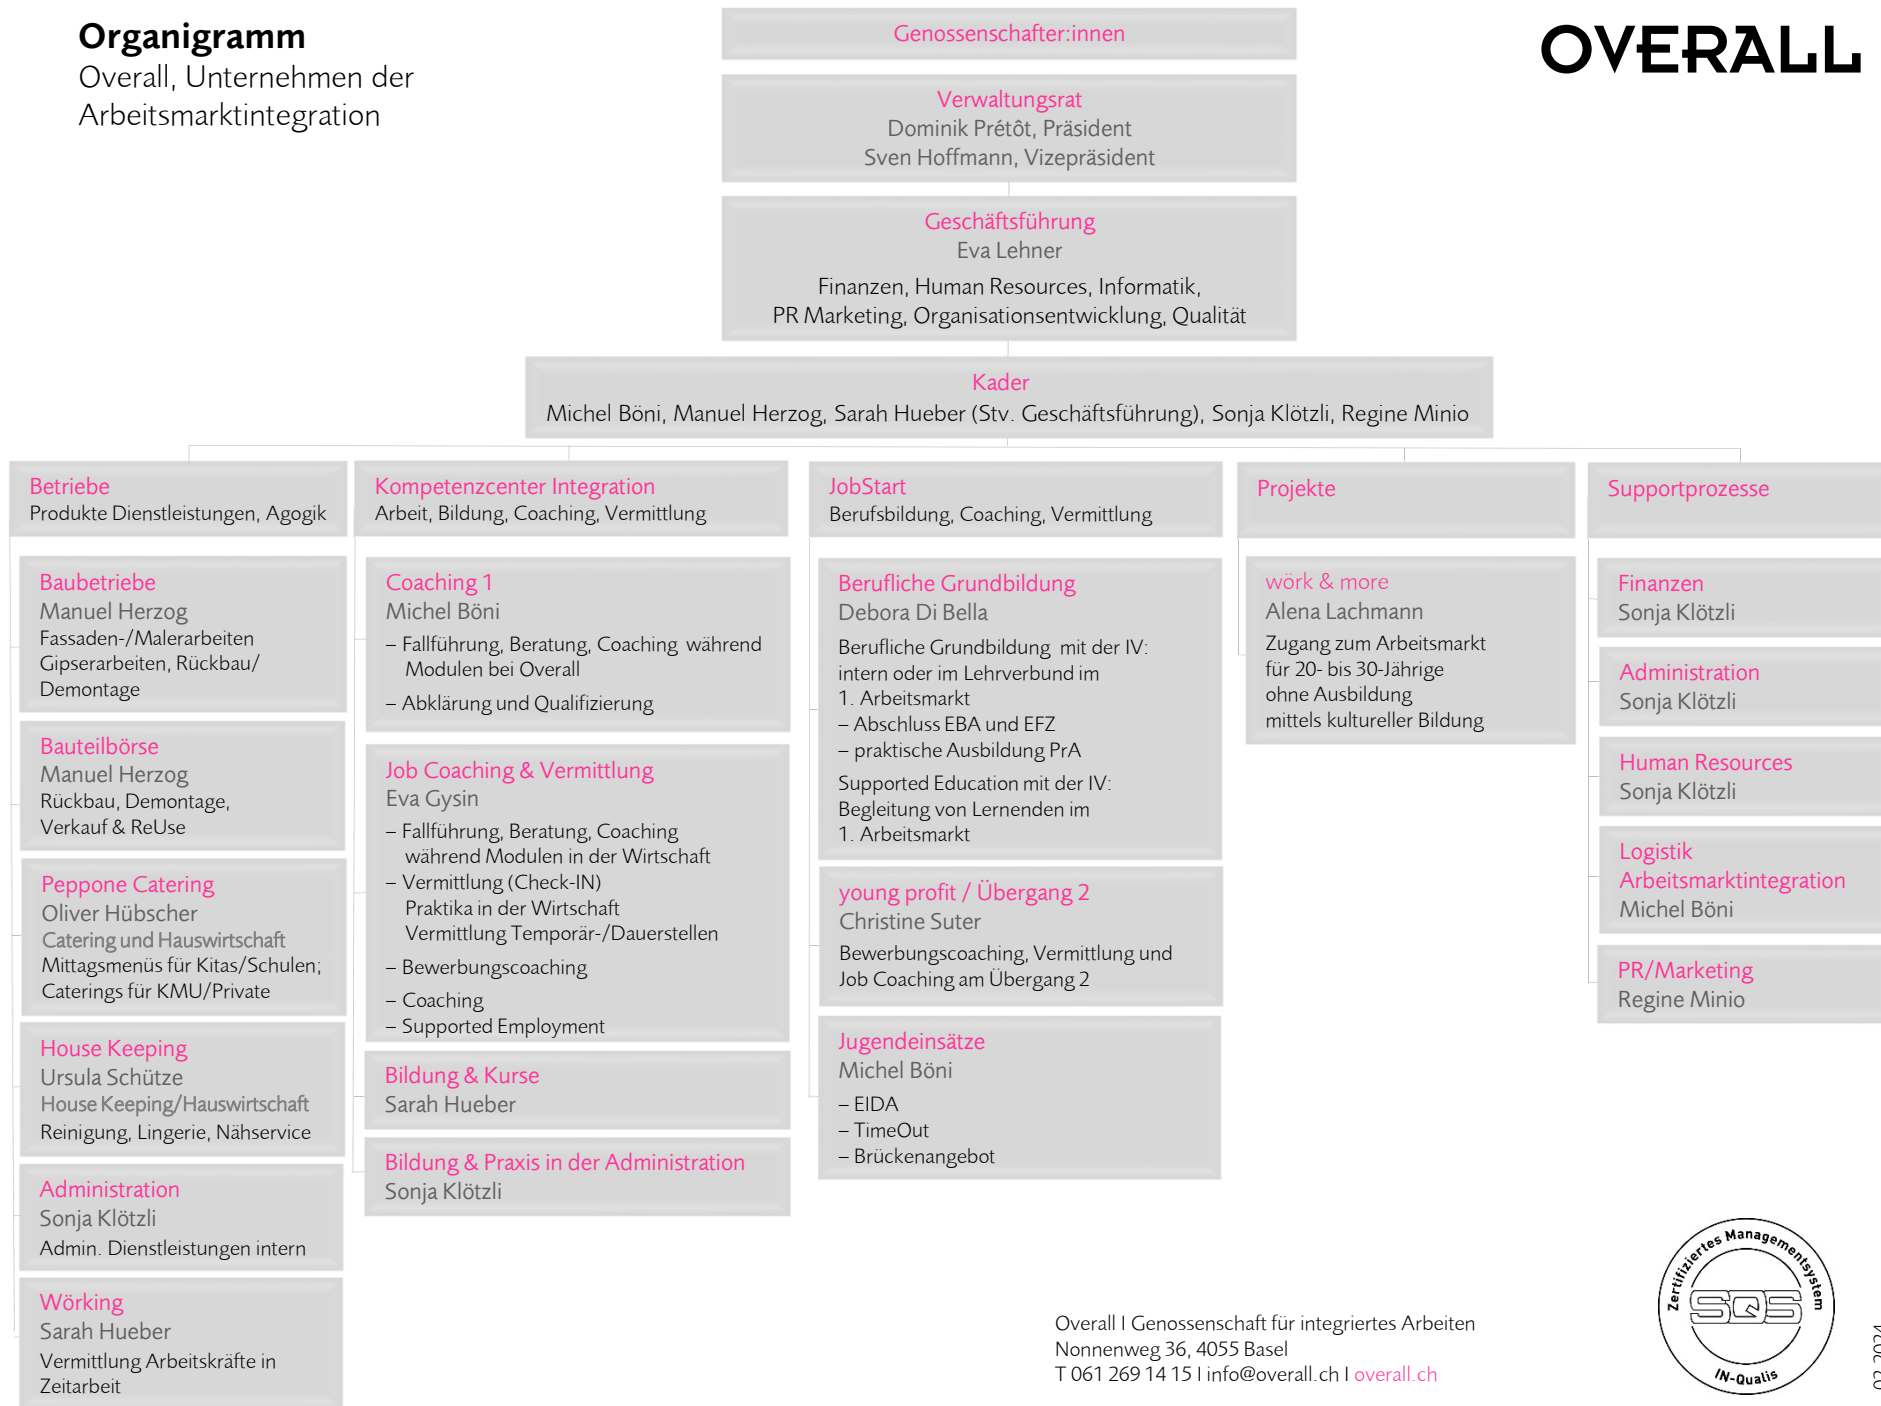

Organigramm

Overall, Unternehmen der
Arbeitsmarktintegration

OVERALL

Overall | Genossenschaft für integriertes Arbeiten
Nonnenweg 36, 4055 Basel
T 061 269 14 15 | info@overall.ch | overall.ch